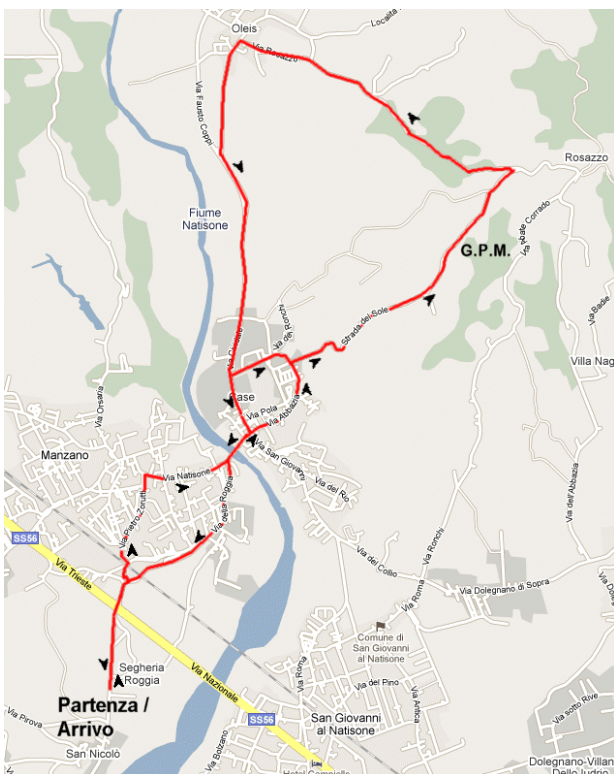

RITROVO: Presso il parco festeggiamenti di San Nicolò, dalle ore 7:30 alle 9:00 del 19 Giugno 2011

PARTENZA: Esordienti I anno: Ore 9:30 c.a.

ARRIVO: Esordienti II anno: Ore 13:00 c.a.

ITINERARIO: Vedi mappa.

San Nicolò, Grande Sedia, (circuito cittadino Sottopasso, via Zorutti, via Natisone, via Della Roggia, via Fornasarigh, Grande Sedia), da ripetersi 6 volte, Sottopasso, via Zorutti, via Natisone, Ponte, Semaforo Case, via Abbazia, Strada del Sole, 1° G.P.M., Incrocio per Oleis, Oleis centro, **Località Case di Manzano, via S. Tommaso, Str. del Sole, 2° G.P.M., Incrocio per Oleis, Oleis centro (*)**, Incrocio Località Case di Manzano, Circonvallazione esterna, La Grande Sedia, Attraversamento Strada Statale, San Nicolò area festeggiamenti. **(*) da ripetersi 2 volte per gli esordienti 2° anno**

Totale

Esordienti I anno: 37,5Km.

Esordienti II anno: 46,0Km

ISCRIZIONI: Telematiche, entro le ore 24:00 dell' 17/06

Per informazioni:

info@pedalemanzanese.it

LA SOCIETÀ' ORGANIZZATRICE DECLINA OGNI RESPONSABILITÀ PRIMA, DURANTE E DOPO LA GARA, PER INCIDENTI A PERSONE, COSE ED A TERZI